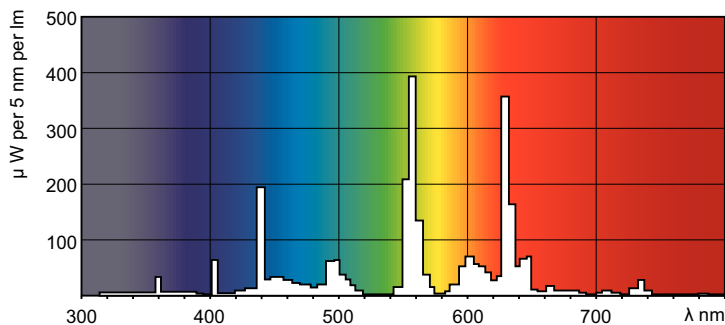

Produkt data

Generelle oplysninger	
Lysstrømsmålingsreference	Sphere
Fod	G13 [Medium Bi-Pin Fluorescent]
Lysteknisk	
Farvekode	840 [CCT of 4000K]
Lysstrøm	1.350 lm
Farvetegnelse	Kold hvid (CW)
Kromaticitetskoordinat X (nom.)	0,38
Kromaticitetskoordinat Y (nom.)	0,38
Korreleret farvetemperatur (nom.)	4000 K
Lyseffekt (klassificeret) (nom.)	75 lm/W
Farvegengivelsesindeks (CRI)	81
Drift og el	
Strømforbrug	18,2 W

Fotometriske data

Spectral Power Distribution Colour - MASTER TL-D Super 80 18W/840 1SL/25

Levetid

Life Expectancy Diagram - MASTER TL-D Super 80 18W/840 1SL/25

Life Expectancy Diagram - MASTER TL-D Super 80 18W/840 1SL/25