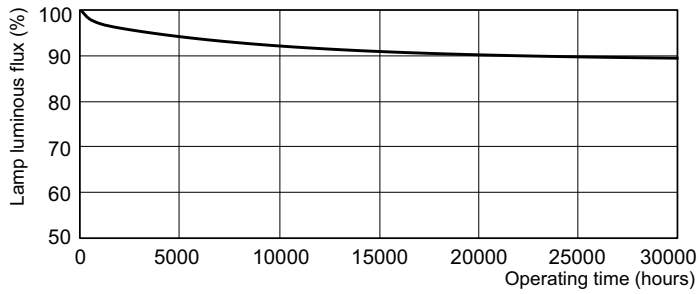

MASTER TL-D Super 80

Levetid

Lumen Maintenance Diagram - MASTER TL-D Super 80 18W/840 1SL/25