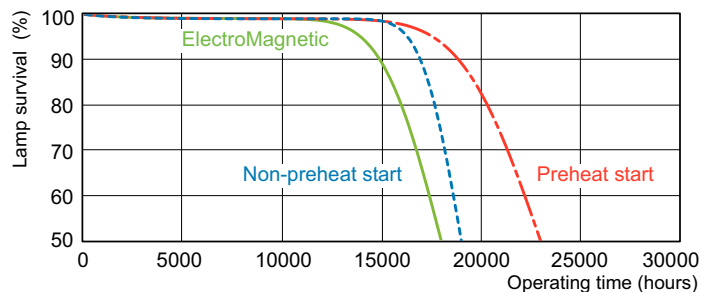

Fotometriske data

Spectral Power Distribution Colour - MASTER TL-D Super 80 18W/840 1SL/25

Levetid

Life Expectancy Diagram - MASTER TL-D Super 80 18W/840 1SL/25

Life Expectancy Diagram - MASTER TL-D Super 80 18W/840 1SL/25