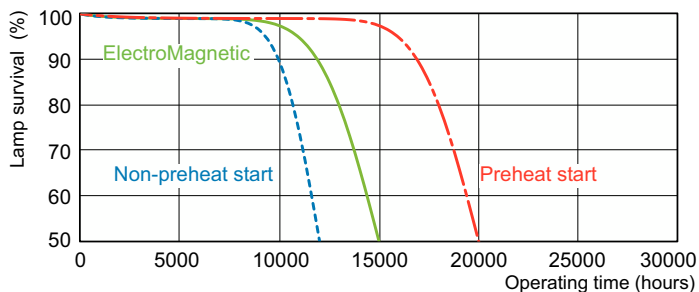

Fotometriske data

Spectral Power Distribution Colour - MASTER TL-D Super 80 18W/840 1SL/25

Levetid

Life Expectancy Diagram - MASTER TL-D Super 80 18W/840 1SL/25

Life Expectancy Diagram - MASTER TL-D Super 80 18W/840 1SL/25